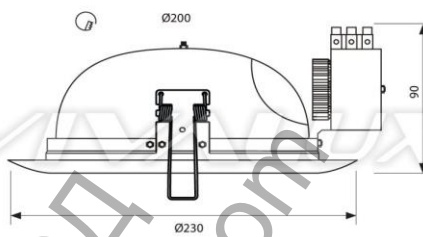

## Технически параметри

Мощност: 2 x 23 W

Напрежение: 230 V

Цокъл: E27

Размер: 230 mm

Цвят: бял

IP: 20

Енергиен клас: Осветителното тяло е съвместимо с лампите от енергийни класове A++, A+, A, B, C, D, E